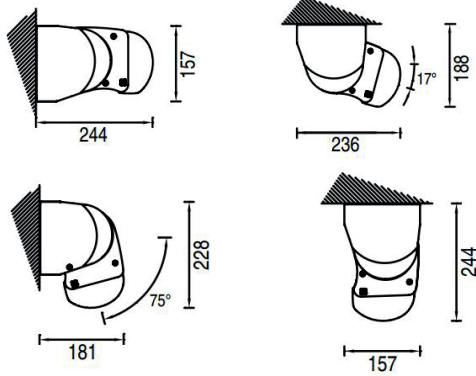

### Dimensions :

Avancée 1.600 à 3.100 mm

Largeur 1.910 à 5.500 mm

## ► Caractéristiques

- Protection maximale de la toile une fois le store fermé grâce au coffre
- Poids : environ 13kg au mètre linéaire
- Pose de face ou plafond (schémas avec ou sans inclinaisons)
- Inclinaison de 0 à 90°
- Armature en aluminium  
Conception des produits respectueuse de l'environnement
- Tube d'enroulement rollerbat en acier système breveté: la toile s'enroule sans subir de déformations
- Bras à sangle Balteus