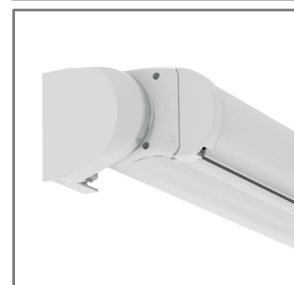

Dimensions :

Avancée 1.600 à 3.100 mm

Largeur 1.910 à 5.500 mm