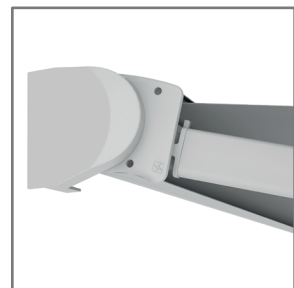

## Pour sa facilité de pose

- Bien que discret, son coffre protège aussi bien la toile que le mécanisme. Ses supports universels (pose de face ou en plafond) permettent une installation facile.

Sa grande possibilité d'inclinaison permet une utilisation optimale en vous protégeant à toute heure de la journée.

Compacto a été redessinée en 2018. Désormais 100% aluminium, modifications faites pour la rendre plus moderne.

+  
 Encombrement minimal  
 100% aluminium  
 Facilité d'installation  
 Grande possibilité d'inclinaison

### Dimensions :

Avancée 1.600 à 3.100 mm

Largeur 1.910 à 5.500 mm