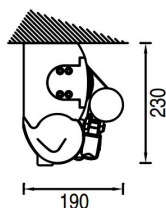

Bras croisés ou indépendants
Protège des vis à vis
Grande modularité
Couverture surface atypique

COLORIS POSSIBLES (RAL):

DIMENSIONS :

Largeur 1.350 à 5.940 mm

Avancée 1.600 à 3.100 mm

➤ CARACTÉRISTIQUES

- Inclinaison de 5 à 50°
- Poids : environ 15kg au mètre linéaire
- Pose de face, plafond (sch.1) ou tableau