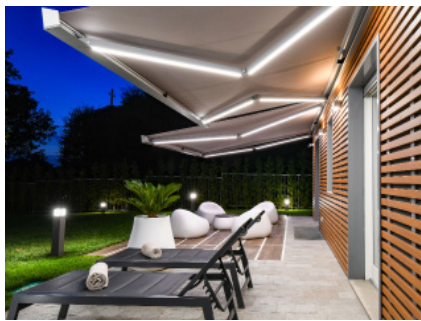

➤ CARACTÉRISTIQUES

- Inclinaison de 5 à 50°
- Poids : environ 15kg au mètre linéaire
- Pose de face, plafond (sch.1) ou tableau

- Armature en aluminium
  Conception des produits respectueuse de l'environnement

- Tube d'enroulement rollerbat en acier système breveté: la toile s'enroule sans subir de déformations
- Bras à sangle Balteus

OPTIONS

Bras LEDS

98 leds/ 700 lumens au ml
Blanc neutre 3300k

Lumière

Rampe lumineuse (3W/spot) : pose murale

Toiles

Large choix de toiles acryliques ou techniques.

Auvent de protection

Système domotique Somfy

Gestion des stores par télécommande ou application.
Automatismes et capteurs climatiques.