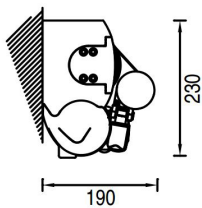

Bras croisés ou indépendants
Protège des vis à vis
Grande modularité
Couverture surface atypique

COLORIS POSSIBLES (RAL):

DIMENSIONS :

Largeur 1.350 à 5.940 mm

Avancée 1.600 à 3.100 mm

➤ CARACTÉRISTIQUES

- Inclinaison de 5 à 50°
- Poids : environ 15kg au mètre linéaire
- Pose de face, plafond (sch.1) ou tableau