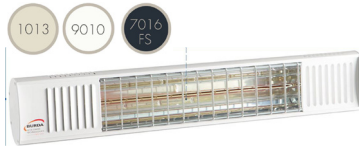

OPTIONS

Bras LEDS

98 leds/ 700 lumens au ml
Blanc neutre 3300k

Lumière

Rampe lumineuse (3W/spot) : pose murale

Toiles

Large choix de toiles acryliques ou techniques.

Auvent de protection

Système domotique Somfy

Gestion des stores par télécommande ou application.
Automatismes et capteurs climatiques.

Lambrequin déroulable:

Hauteur de 800 à 1 600 mm
Selon le type de toile

Chauffage

Pose murale
Puissance de 2000 Watts, couverture de 4 à 6 m2